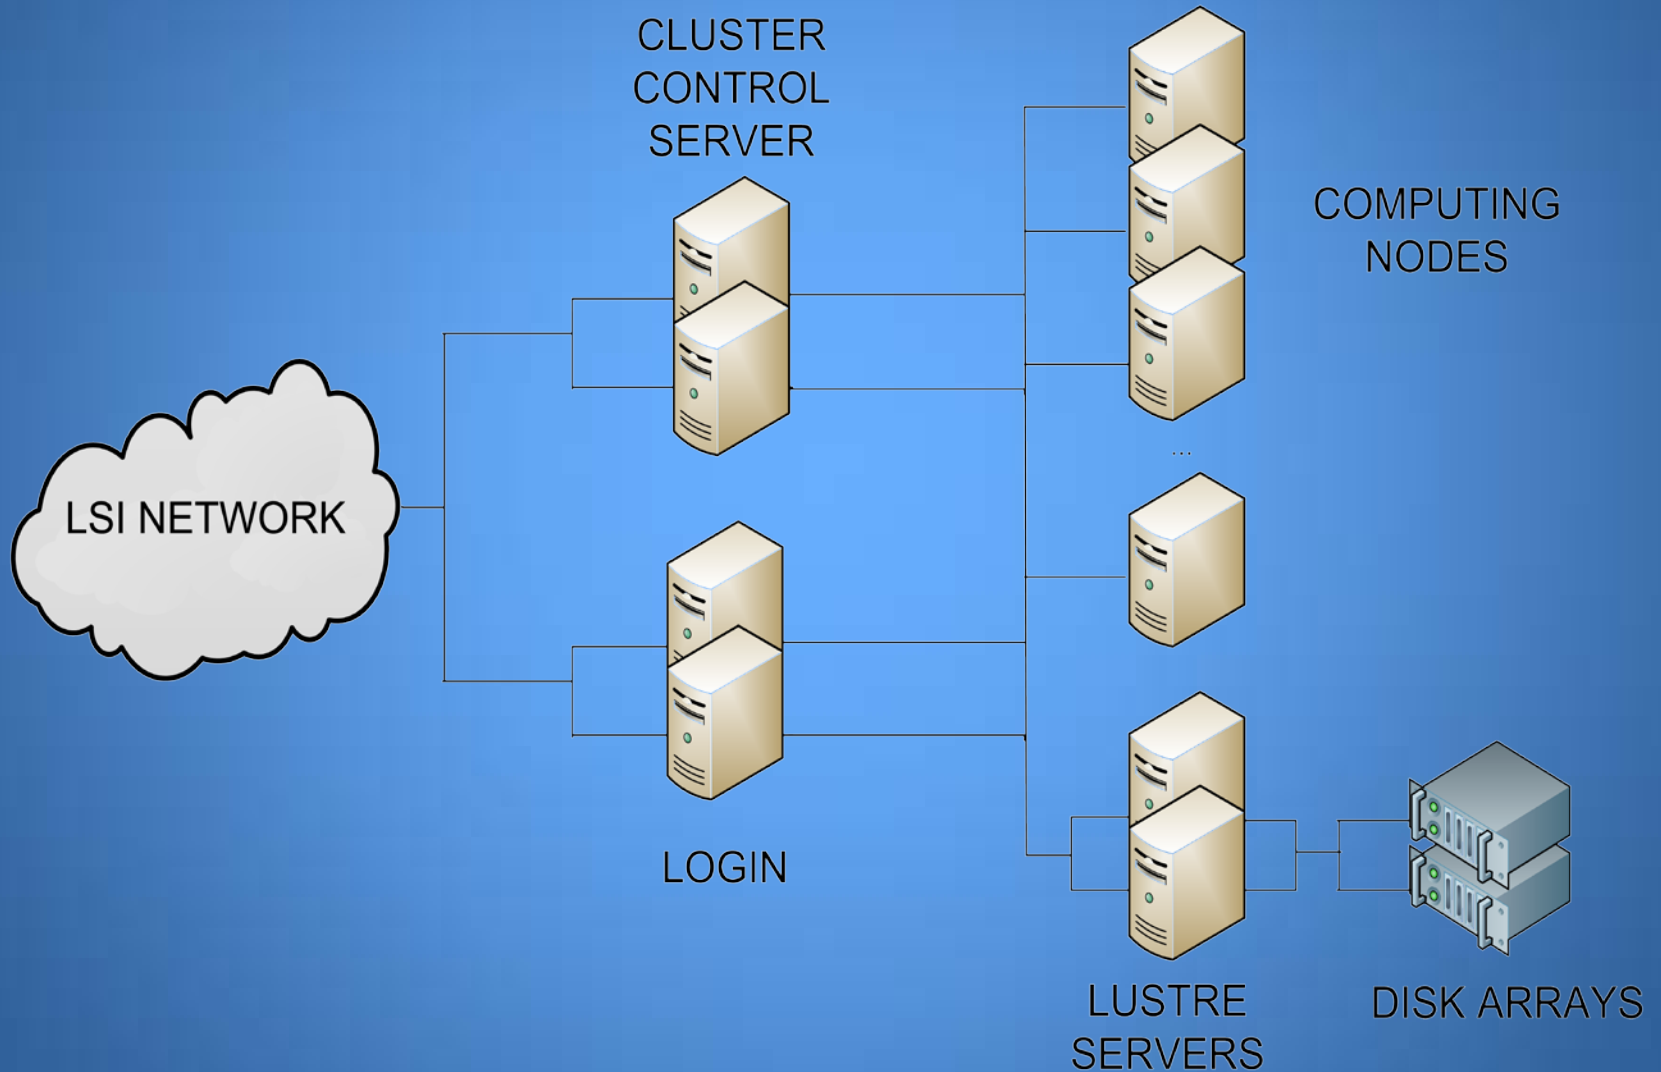

2. El clúster del LSI III: Arquitectura